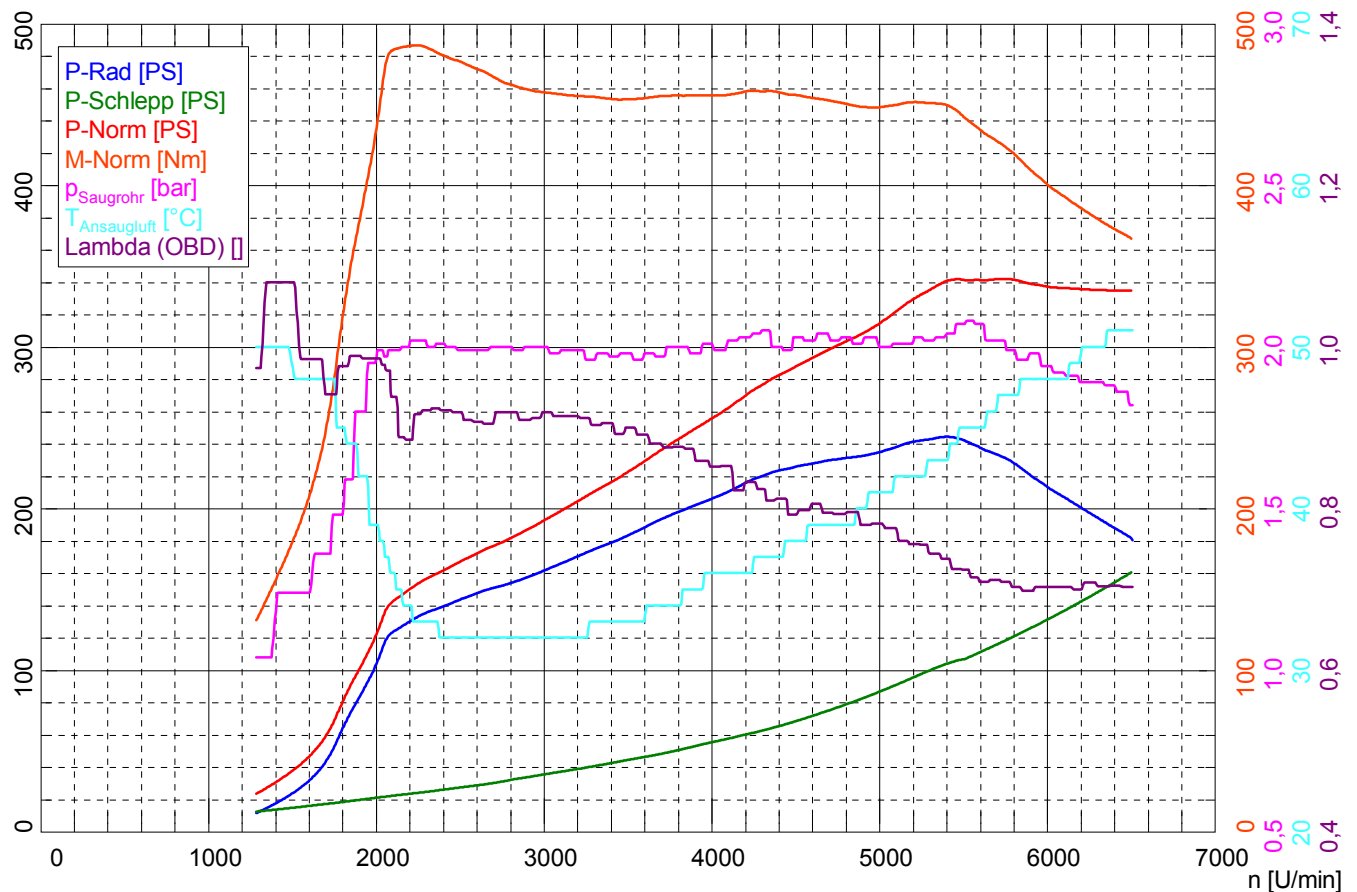

Fahrzeug-Typ: AUDI RS3 Sportback 2.5i

D/P kat integriert 200cpsi, d.120mm, Cent. + Post. con valvola
Trazione asse anteriore, Modalita`Sport

Leistungsdaten

Norm-Leistung ¹⁾	P _{Norm}	341,9 PS / 251,5 kW
Motorleistung	P _{Mot}	349,4 PS / 257,0 kW
Radleistung	P _{Rad}	231,3 PS / 170,1 kW
Schleppleistung	P _{Schlepp}	118,1 PS / 86,9 kW
Max. Leistung bei		5670 U/min / 257,4 km/h
Drehmoment ¹⁾	M _{Norm}	486,5 Nm
Max. Drehmoment bei		2210 U/min / 100,3 km/h
Max. erreichte Drehzahl		6505 U/min / 291,6 km/h

¹⁾ Korrektur nach EWG 80/1269
Korrektur-Faktoren: Q_v = 0,00 %

Umgebungsdaten

Umgebungs-Temperatur	T _{Umgebung}	18,1 °C
Ansaugluft-Temperatur	T _{Ansaugluft}	16,0 °C
Relative Luftfeuchte	H _{Luft}	63,6 %
Luftdruck	p _{Luft}	1006,0 hPa
Dampfdruck	p _{Dampf}	13,2 hPa
Öl-Temperatur	T _{Öl}	99,0 °C
Kraftstoff-Temperatur	T _{Kraftstoff}	---, °C

Schlupf

Geschwindigkeit unbelastet	V _{unbelastet}	---, km/h
Drehzahl unbelastet	n _{unbelastet}	--- U/min
Geschwindigkeit Vollast	V _{Vollast}	---, km/h
Drehzahl Vollast	n _{Vollast}	--- U/min
Schlupf		---, %

Minimalwert

Maximalwert