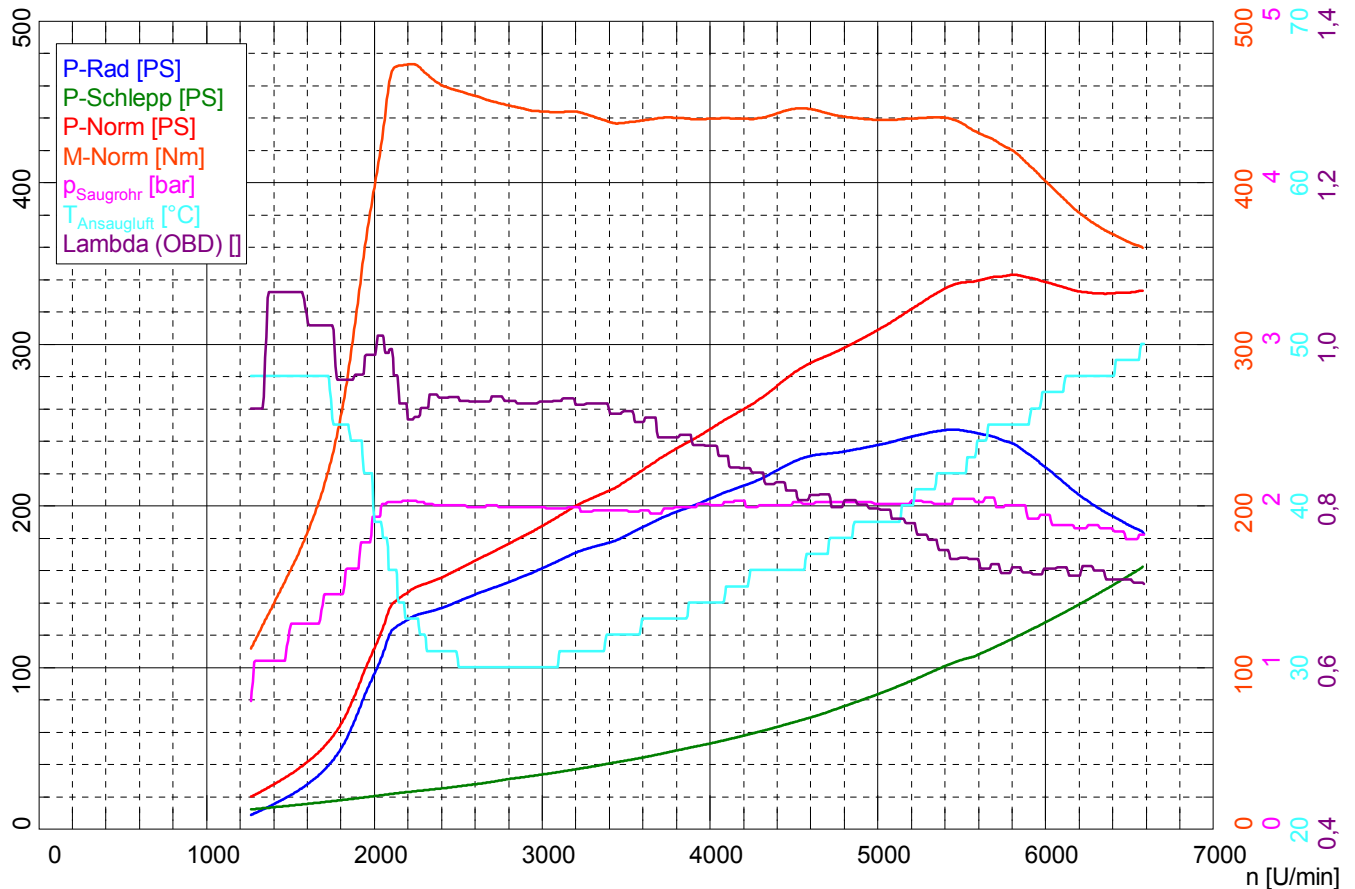

Fahrzeug-Typ: AUDI RS Sportback 2.5i

Serie, modalita` Sport
Gomme Invernali 225/40x18"

Leistungsdaten

Norm-Leistung ¹⁾	P_{Norm}	342,6 PS / 252,0 kW
Motorleistung	P_{Mot}	355,9 PS / 261,8 kW
Radleistung	P_{Rad}	238,1 PS / 175,1 kW
Schleppleistung	$P_{Schlepp}$	117,9 PS / 86,7 kW
Max. Leistung bei		5745 U/min / 260,8 km/h
Drehmoment ¹⁾	M_{Norm}	473,0 Nm
Max. Drehmoment bei		2210 U/min / 100,1 km/h
Max. erreichte Drehzahl		6585 U/min / 295,7 km/h

¹⁾ Korrektur nach EWG 80/1269
Korrektur-Faktoren: $Q_v = 0,00 \%$

Umgebungsdaten

Umgebungs-Temperatur	$T_{Umgebung}$	18,3 °C
Ansaugluft-Temperatur	$T_{Ansaugluft}$	15,5 °C
Relative Luftfeuchte	H_{Luft}	53,0 %
Luftdruck	p_{Luft}	1016,7 hPa
Dampfdruck	p_{Dampf}	11,1 hPa
Öl-Temperatur	$T_{Öl}$	93,0 °C
Kraftstoff-Temperatur	$T_{Kraftstoff}$	---, °C